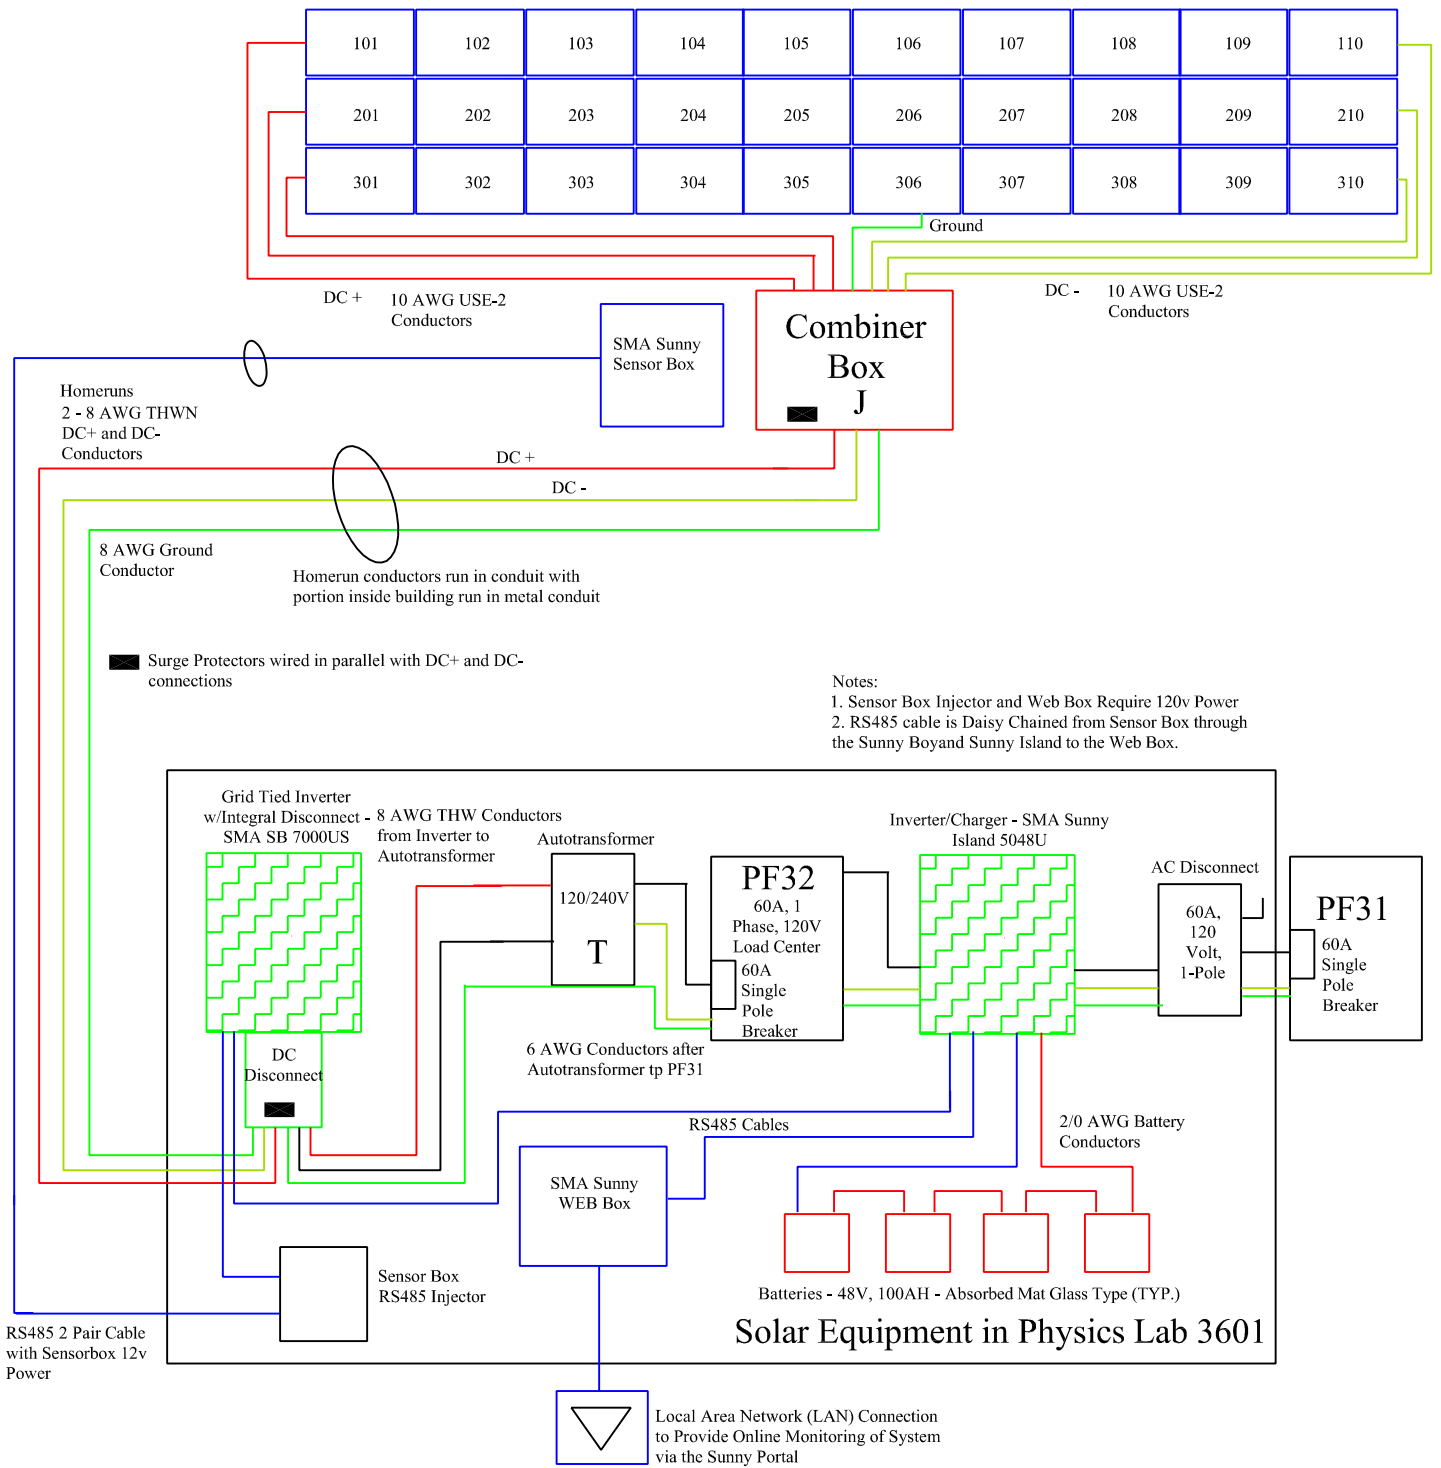

## 30 Yingli 230 Watt YL230P-29b Modules